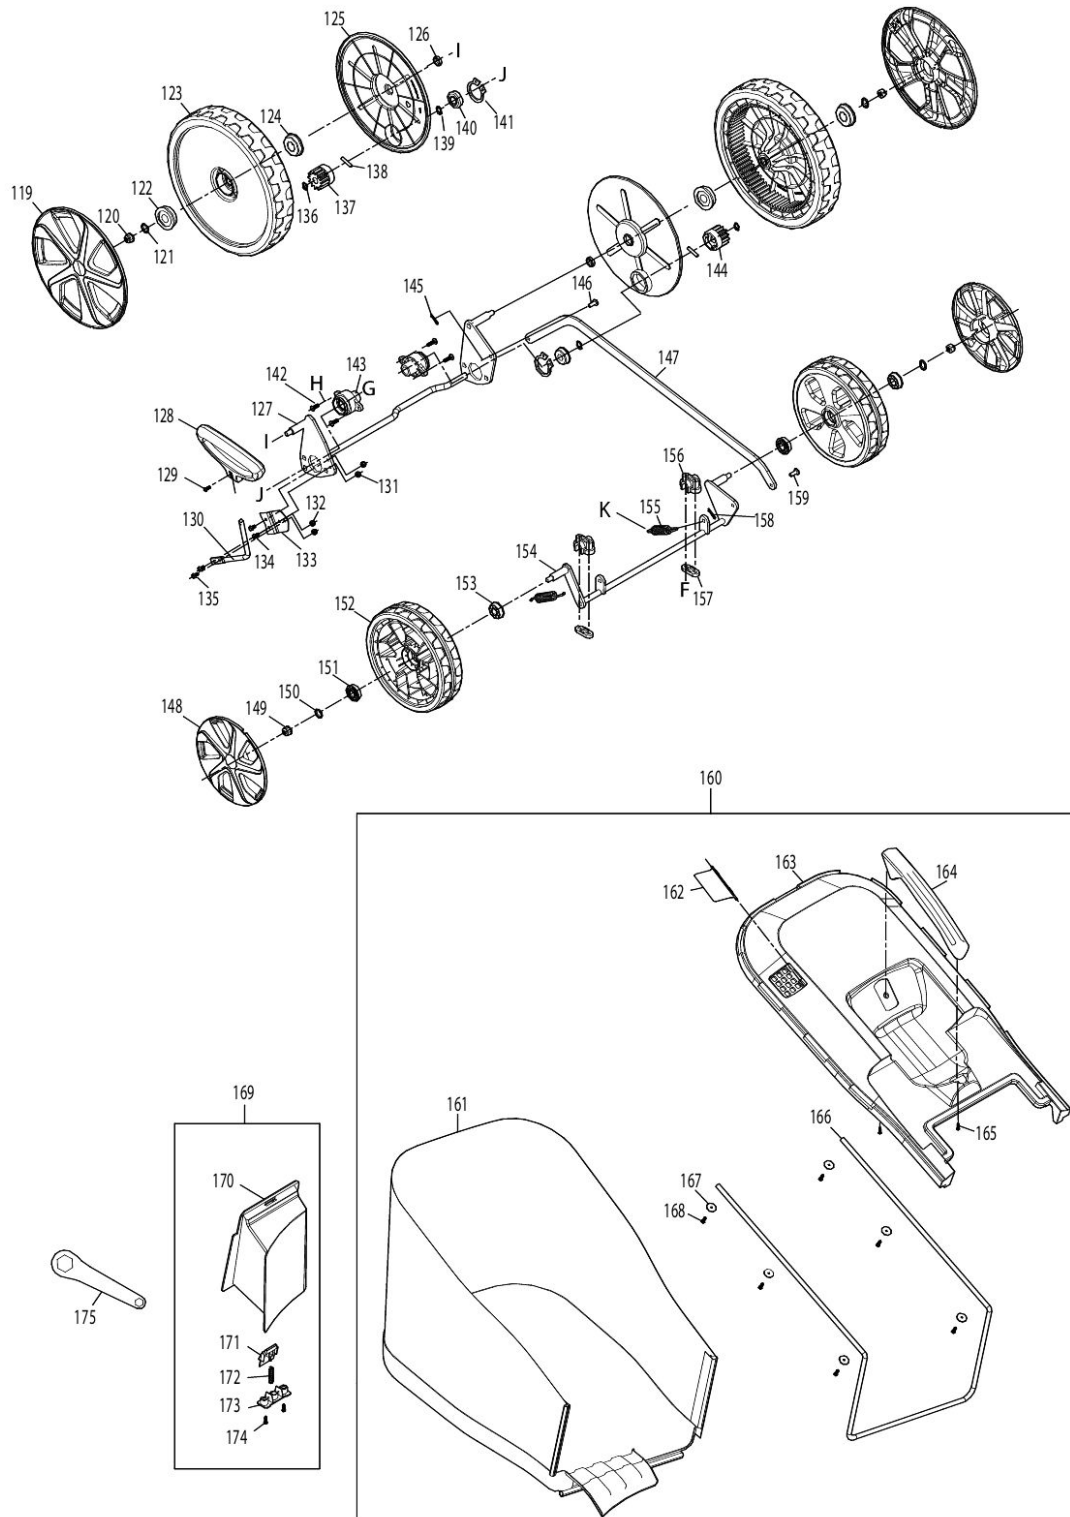

Nr.	Part nr.	Name
001	YA00001108	Controlehendel
002	YA00001159	Duwboom boven EM463S
003	YA00001185	Softgrip EM463S
004	YA00001160	Schakelhendel EM463S
005	YA00000765	Schakeldoos R ELM3320
006	YA00000766	Drukknop ELM3320
007	YA00000767	Drukveer 16.8 ELM3320
008	YA00000768	Eindkap R ELM3320
009	652024721	Parker 3,5X10Mm Ev3618
010	YA00000769	Torsieveer 21 ELM3320
011	YA00000778	Parker 4x16mm ELM3320
012	YA00000780	Kabelklem ELM3320
013	YA00001038	Aansluitsnoer EM463S
014	YA00000778	Parker 4x16mm ELM3320
015	YA00000780	Kabelklem ELM3320
016	YA00000773	Draadboom assy EUR ELM3320
017	YA00000781	Lensindicator ELM3320
018	YA00000772	Schakelaar ELM3320
019	652023811	Kabelhouder ELM3320
020	YA00001105	Controlehendelhouder R EM63S
021	YA00001106	Revet nylon 5mm EM463S
022	YA00000820	Parker 5x16mm ELM3320
023	YA00000782	Schakeldoos L ELM3320
024	YA00000778	Parker 4x16mm ELM3320
025	YA00001107	Controlehendelhouder L EM63S
026	652023795	Steun tbv Hendel Re ELM3320
027	YA00000737	Torsieveer 18.3 ELM3320
028	652024721	Parker 3,5X10Mm Ev3618
029	652023794	Plug tbv hendel L ELM3320
030	652023793	Steun tbv hendel L ELM3320
031	YA00000778	Parker 4x16mm ELM3320
032	YA00000785	Parker 4x25mm ELM3320
033	YA00001109	Inbusbout M6x35mm EM463S
034	YA00001110	Eindkap EM463S
035	YA00000802	Moerkap ELM3320
036	YA00000960	Met.Schr 3X12mm ELM4121
037	YA00000961	Verbindingsring ELM4121
038	YA00000921	Kabelklem ELM4120
039	YA00000975	Klemhendel ELM4121
040	YA00000858	Verlengkabel 220V EM463S P
041	YA00000976	Veer conisch ELM4121
042	YA00000977	Verbindingsring ELM4121
043	YA00000960	Met.Schr 3X12mm ELM4121
044	YA00000802	Moerkap ELM3320
045	YA00001046	Duwboom onder EM463S
046	YA00001143	Gaskabel kort EM463S