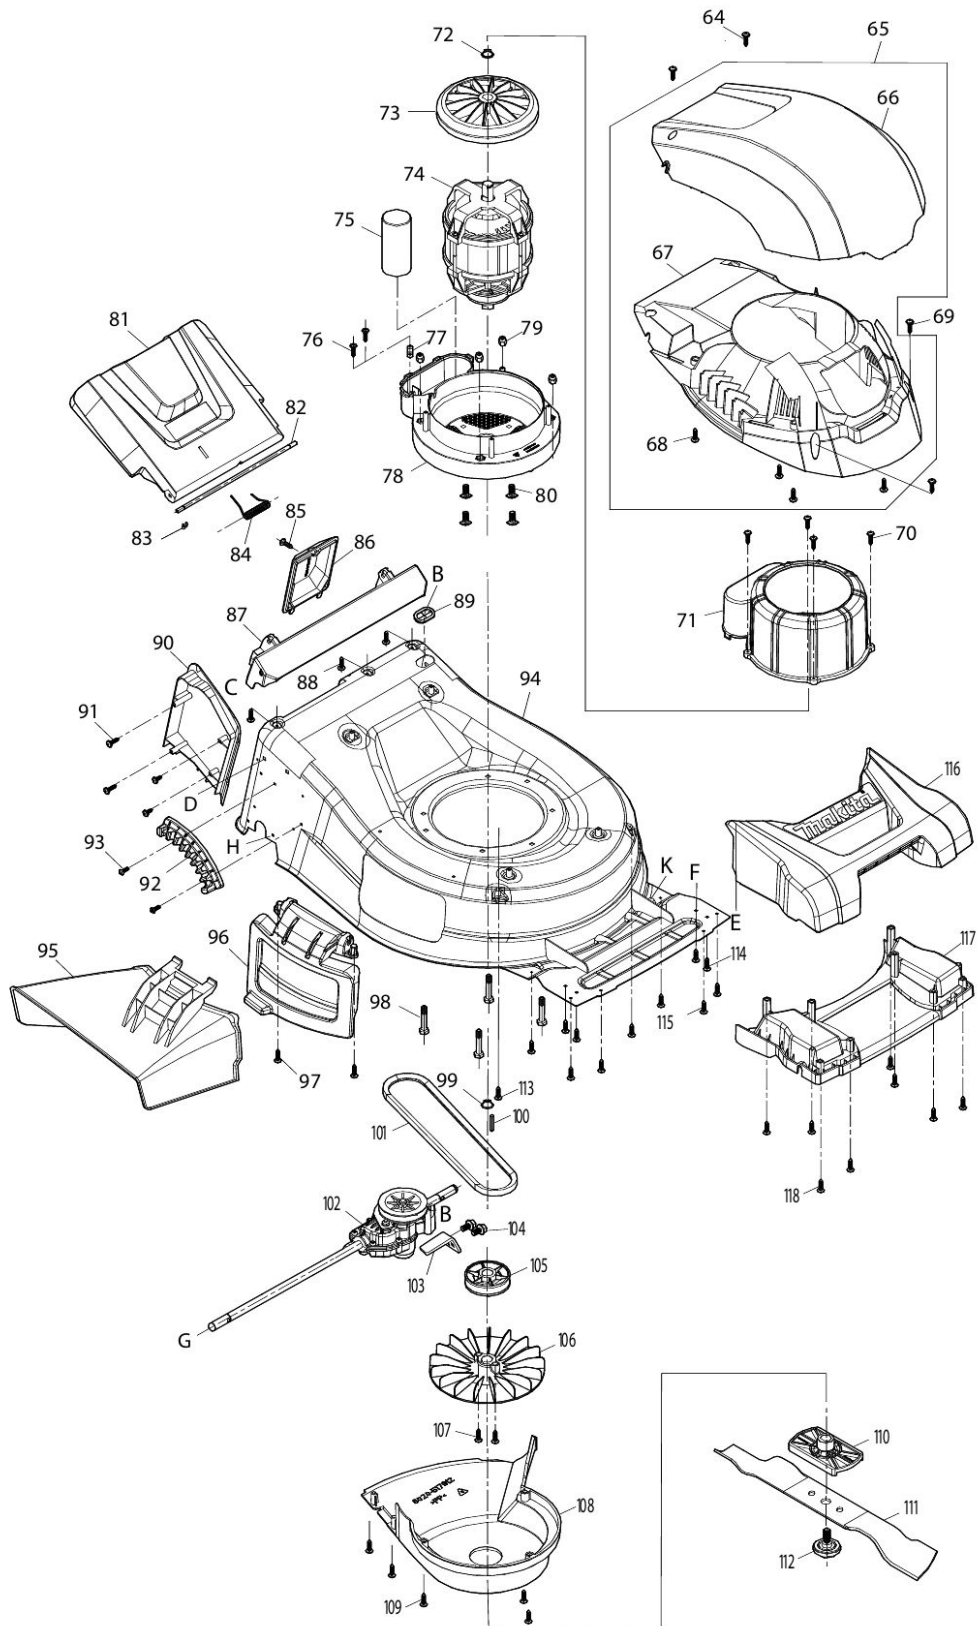

Nr.	Part nr.	Name
001	YA00001108	Controlehendel
002	YA00001159	Duwboom boven EM463S
003	YA00001185	Softgrip EM463S
004	YA00001160	Schakelhendel EM463S
005	YA00000765	Schakeldoos R ELM3320
006	YA00000766	Drukknop ELM3320
007	YA00000767	Drukveer 16.8 ELM3320
008	YA00000768	Eindkap R ELM3320
009	652024721	Parker 3,5X10Mm Ev3618
010	YA00000769	Torsieveer 21 ELM3320
011	YA00000778	Parker 4x16mm ELM3320
012	YA00000780	Kabelklem ELM3320
013	YA00001038	Aansluitsnoer EM463S
014	YA00000778	Parker 4x16mm ELM3320
015	YA00000780	Kabelklem ELM3320
016	YA00000773	Draadboom assy EUR ELM3320
017	YA00000781	Lensindicator ELM3320
018	YA00000772	Schakelaar ELM3320
019	652023811	Kabelhouder ELM3320
020	YA00001105	Controlehendelhouder R EM63S
021	YA00001106	Revet nylon 5mm EM463S
022	YA00000820	Parker 5x16mm ELM3320
023	YA00000782	Schakeldoos L ELM3320
024	YA00000778	Parker 4x16mm ELM3320
025	YA00001107	Controlehendelhouder L EM63S
026	652023795	Steun tbv Hendel Re ELM3320
027	YA00000737	Torsieveer 18.3 ELM3320
028	652024721	Parker 3,5X10Mm Ev3618
029	652023794	Plug tbv hendel L ELM3320
030	652023793	Steun tbv hendel L ELM3320
031	YA00000778	Parker 4x16mm ELM3320
032	YA00000785	Parker 4x25mm ELM3320
033	YA00001109	Inbusbout M6x35mm EM463S
034	YA00001110	Eindkap EM463S
035	YA00000802	Moerkap ELM3320
036	YA00000960	Met.Schr 3X12mm ELM4121
037	YA00000961	Verbindingsring ELM4121
038	YA00000921	Kabelklem ELM4120
039	YA00000975	Klemhendel ELM4121
040	YA00000858	Verlengkabel 220V EM463S P
041	YA00000976	Veer conisch ELM4121
042	YA00000977	Verbindingsring ELM4121
043	YA00000960	Met.Schr 3X12mm ELM4121
044	YA00000802	Moerkap ELM3320
045	YA00001046	Duwboom onder EM463S
046	YA00001143	Gaskabel kort EM463S